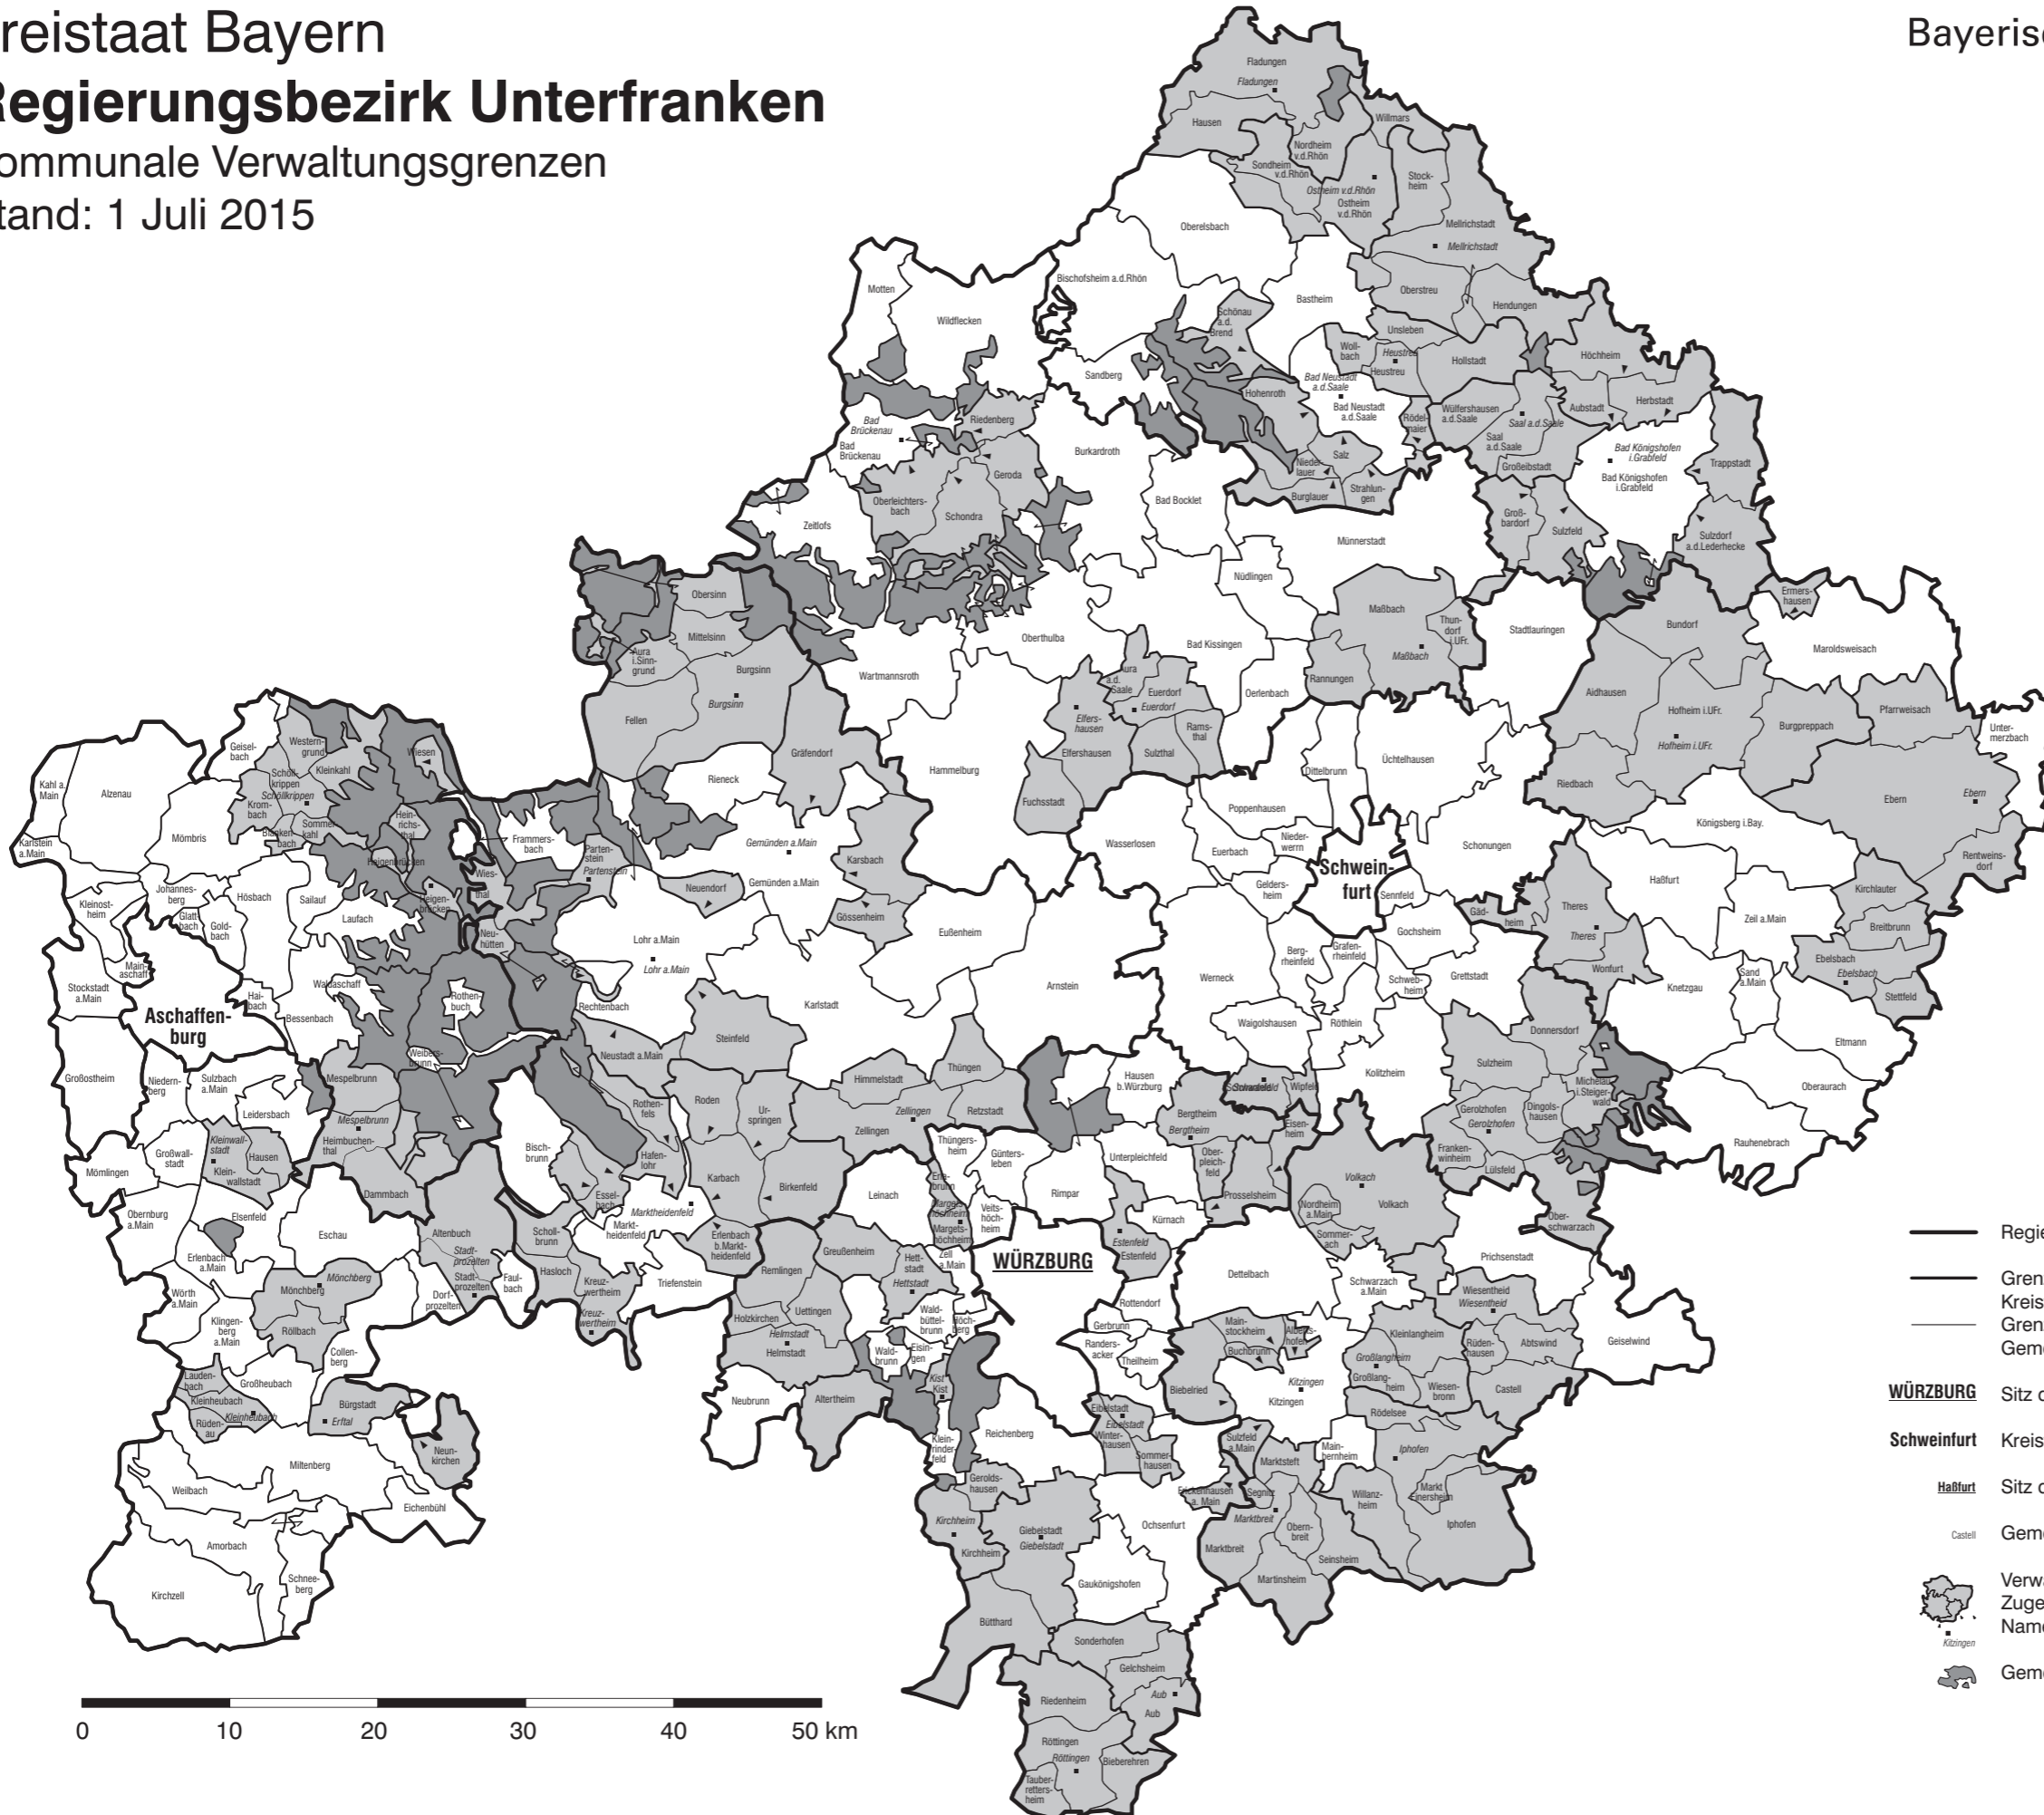

Freistaat Bayern

Regierungsbezirk Unterfranken

Kommunale Verwaltungsgrenzen

Stand: 1 Juli 2015

- Regierungsbezirksgrenzen
- Grenzen der Landkreise und Kreisfreien Städte
- Grenzen der Gemeinden und Gemeindefreien Gebiete
- WÜRZBURG** Sitz der Regierung
- Schweinfurt** Kreisfreie Stadt
- Haßfurt** Sitz des Landratsamtes
- Gemeinde
- Verwaltungsgemeinschaft
- Zugehörigkeit zur Verw.-Gem.
- Name und Sitz der Verw.-Gem.
- Gemeindefreie Gebiete